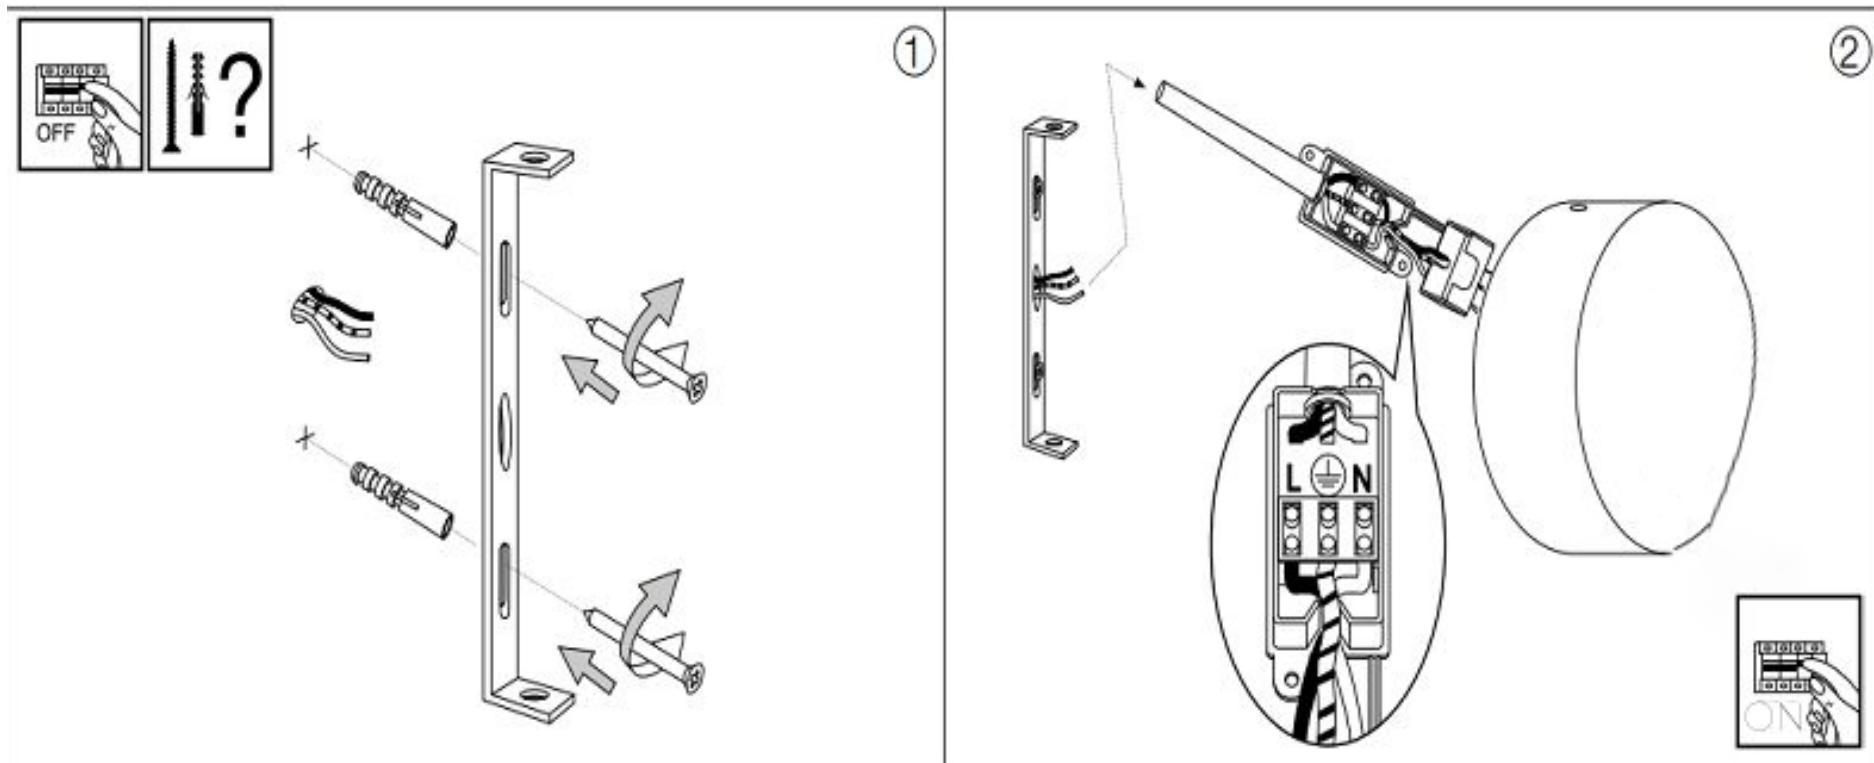

illuminazione Produzione

illuminazione Produzione

E27 max 28W

Produzione e Illuminazione - BRG

Loc. Sala 8/B Pratovecchio Stia 52015 (AR)
Telefono 0575/581091

Fax 0575/50409

Eseguire le operazioni di montaggio seguendo l'ordine numerico progressivo.
Follow the assembly instructions by reading the numerical progression.